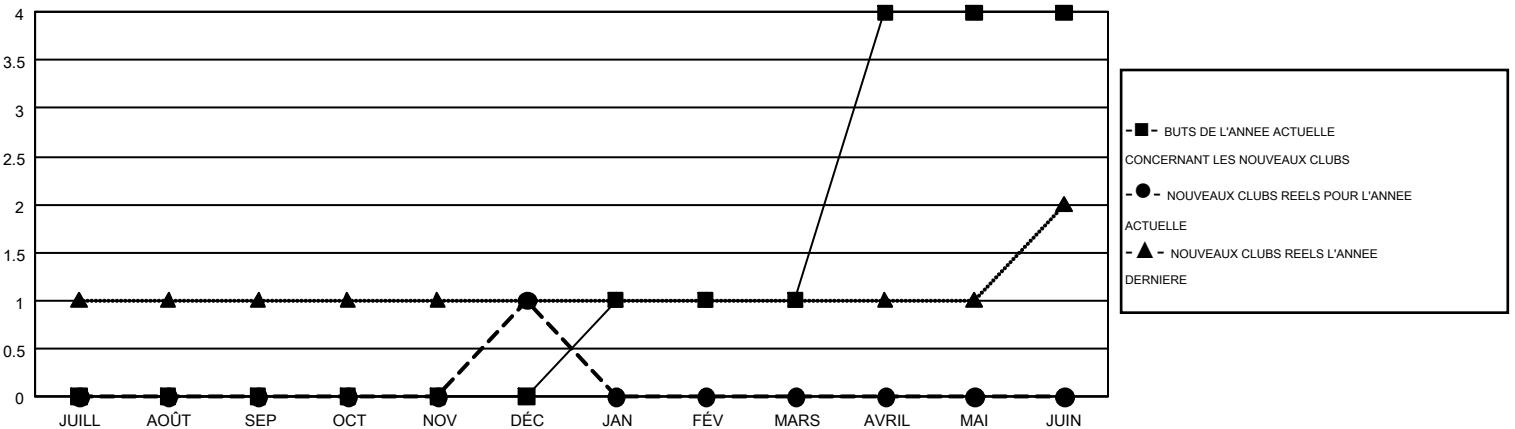

# GMT MONTHLY MEMBERSHIP PROGRESS REPORT

Results as of: 12/31/2018

Multiple District 112

LOCATION: BELGIUM

GMT: CLAUDETTE CORNET

RC EME 4

Clubs				Membres			
RESULTATS POUR 2018-2019				RESULTATS POUR 2018-2019			
TRIMESTRE	BUT CONCERNANT LES NOUVEAUX CLUBS	NOUVEAUX CLUBS	CLUBS ANNULÉS	TRIMESTRE	OBJECTIF DE CROISSANCE NETTE DE L'EFFECTIF	CROISSANCE ACTUELLE DE L'EFFECTIF	TOTAL DES MEMBRES RADIES (y compris les transferts)
JUILL/AOÛT/SEP	0	0	2	JUILL/AOÛT/SEP	-31	77	101
OCT/NOV/DÉC	0	1	0	OCT/NOV/DÉC	-22	116	152
JAN/FÉV/MARS	1	0	0	JAN/FÉV/MARS	49	0	0
AVRIL/MAI/JUIN	3	0	0	AVRIL/MAI/JUIN	102	0	0

BUTS ET NOUVEAUX CLUBS REELS - CUMULATIF

BUTS ET MEMBRES REELS - CUMULATIF

CLUBS RADIES: 2	85 CLUBS OF 282 ONT AJOUTE 1 OU PLUSIEURS NOUVEAUX MEMBRES	<b>DISTRIBUTION PAR SEXE</b>
		HOMME 6,348 (86.40%)
		FEMME 999 (13.60%)
<b>MEMBRES RADIES</b>		
DECEDE 40	<a href="#">CLIQUEZ ICI POUR LES INFORMATIONS CUMULATIVES SUR LES EFFECTIFS</a>	NOMBRE TOTAL DE MEMBRES 60
CLUB ANNULE 0		D'UNITÉS FAMILIALES
AUTRE 213		MEMBRES DE FAMILLE QUI RÉGLEMENT 30
TOTAL 253		LA MOITIÉ DES COTISATIONS