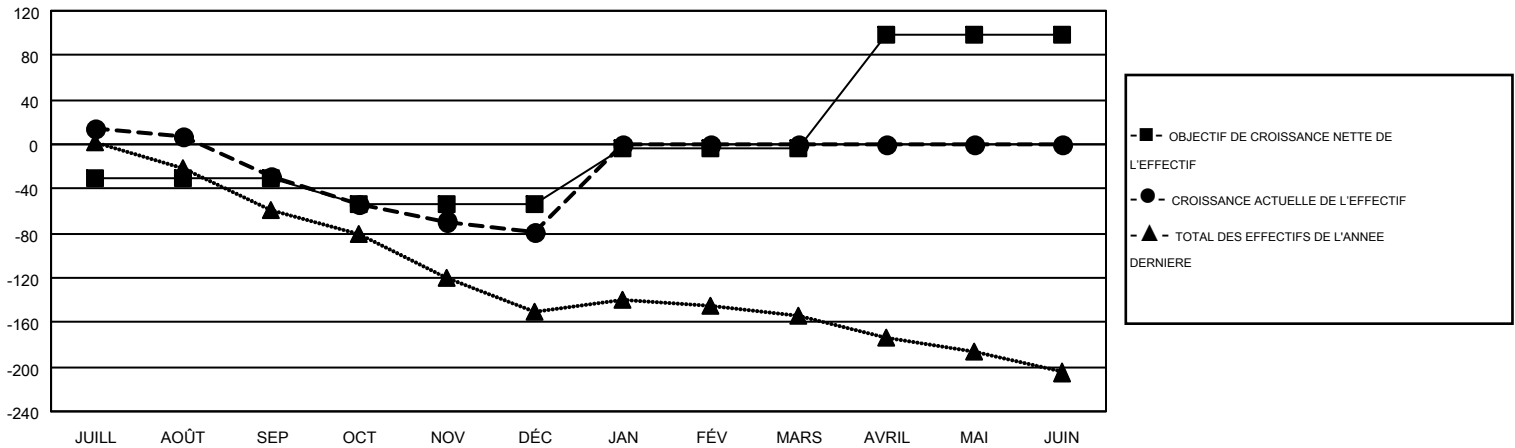

BUTS ET MEMBRES REELS - CUMULATIF

CLUBS RADIES: 2	85 CLUBS OF 282 ONT AJOUTE 1 OU PLUSIEURS NOUVEAUX MEMBRES	DISTRIBUTION PAR SEXE
		HOMME 6,348 (86.40%)
		FEMME 999 (13.60%)
MEMBRES RADIES		
DECEDE 40	CLIQUEZ ICI POUR LES INFORMATIONS CUMULATIVES SUR LES EFFECTIFS	NOMBRE TOTAL DE MEMBRES 60
CLUB ANNULE 0		D'UNITÉS FAMILIALES
AUTRE 213		MEMBRES DE FAMILLE QUI RÉGLEMENT 30
TOTAL 253		LA MOITIÉ DES COTISATIONS